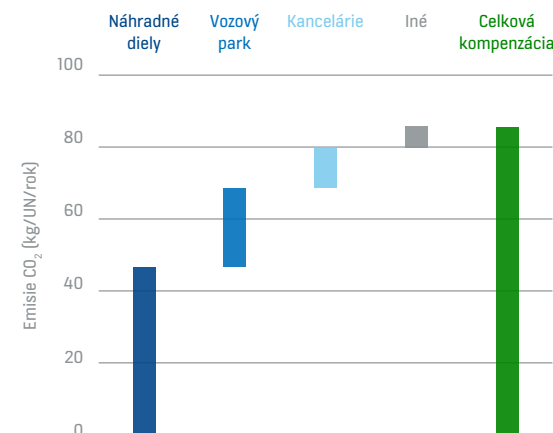

A nighttime photograph of a city skyline with several illuminated skyscrapers. In the foreground, a paved path winds through a green park area. Several people are riding bicycles on the path, their figures slightly blurred. A tall, modern street lamp stands on the left side of the path. The sky is a deep blue with some clouds.

ČO JE TO UHLÍKOVĚ
NEUTRÁLNÁ ÚDRŽBA?

UHLÍKOVĚ NEUTRÁLNÁ ÚDRŽBA V KOCCE

Údržba je nevyhnutná na zabezpečenie spoľahlivej a bezpečnej prevádzky vášho výťahu a jeho dlhej životnosti. Služba KONE Care™ DX je prvou ponukou uhlíkovo neutrálnej údržby na trhu a zahŕňa kompenzáciu emisií uhlíka spôsobených našimi priamymi a nepriamymi údržbovými činnosťami.

Ako dosahujeme uhlíkovú neutralitu?

V spoločnosti KONE postupujeme v troch krokoch, aby sme dosiahli uhlíkovej neutrality:

1. Meriame naše emisie CO₂ zo všetkých činností údržby a výsledky overujeme u tretej strany.
2. Definovali sme jasné kroky a opatrenia na aktívne znižovanie emisií uhlíka v súlade s našimi stanovenými cieľmi a vedecky podloženými a environmentálnymi usmerneniami.
3. Kompenzujeme zvyšok našich emisií vrátane emisií CO₂ spôsobených priamymi a nepriamymi činnosťami údržby – náhradnými dielmi, servisnými zásahmi a zariadeniami.

Ilustratívny príklad emisií CO₂ z údržby

Toto je ilustratívny príklad a tieto hodnoty sa môžu v jednotlivých krajinách líšiť.

Opatrenia, ktoré prijímame v oblasti ekologickej údržby

Energeticky účinné výťahy