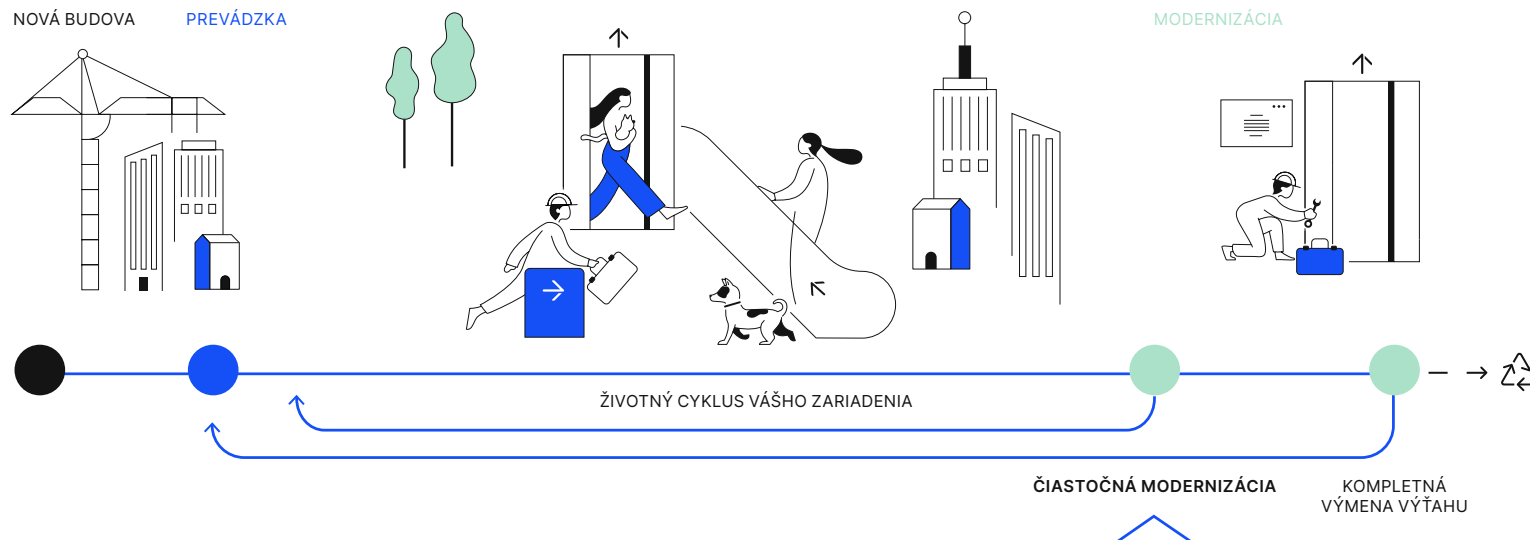

KONE Upgrade

Začnite plánovať modernizáciu včas s flexibilnými modernizačnými balíkmi, ktoré zaistia, že váš výťah zostane bezpečný, plynulý a spoľahlivý po mnoho rokov. Modernizácia predlžuje životnosť vášho výťahu, zaisťuje dostupnosť náhradných dielov v budúcnosti a pomôže vám vyhnúť sa poruchám a neočakávaným výpadkom.

Modernizácia predlžuje životnosť vášho výťahu, zabezpečuje dostupnosť náhradných dielov v budúcnosti a pomáha vám vyhnúť sa odstávkam a neočakávaným nákladom na opravy.

Dôvody, prečo modernizovať teraz:

Modernizujte včas a ušetríte čas

Včasná obnova technológií v kombinácii s odstránením bezpečnostných rizík minimalizuje budúce prevádzkové komplikácie a nákladné zásahy. Modulárne balíčky umožňujú postupnú modernizáciu podľa aktuálnych potrieb a rozpočtu. Výsledkom je stabilná prevádzka, nižšie náklady a vyšší stupeň kontroly.

Vyhnete sa nákladným výmenám v budúcnosti

Modernizáciou teraz sa môžete vyhnúť nákladným a náročným zásahom v budúcnosti. Modulárne balíčky umožňujú efektívne modernizácie podľa vašich potrieb a rozpočtu, čo vedie k významným úsporám.

Využite výhody konektivity

Pripojenie vášho výťahu umožňuje prediktívnu údržbu, vzdialené služby a prístup k digitálnym riešeniam spoločnosti KONE. Každý meter vašej budovy začne pracovať efektívnejšie.

Modernizácia je voľbou udržateľnosti

Zachovajte až

88 %

materiálov modernizáciou len toho, čo je potrebné

Modernizácia spotrebuje až o

78 %

menej emisií CO₂ v porovnaní s kompletnou výmenou

Dosiahnete až

70 %

úspory energie s moderným rekuperačným pohonom