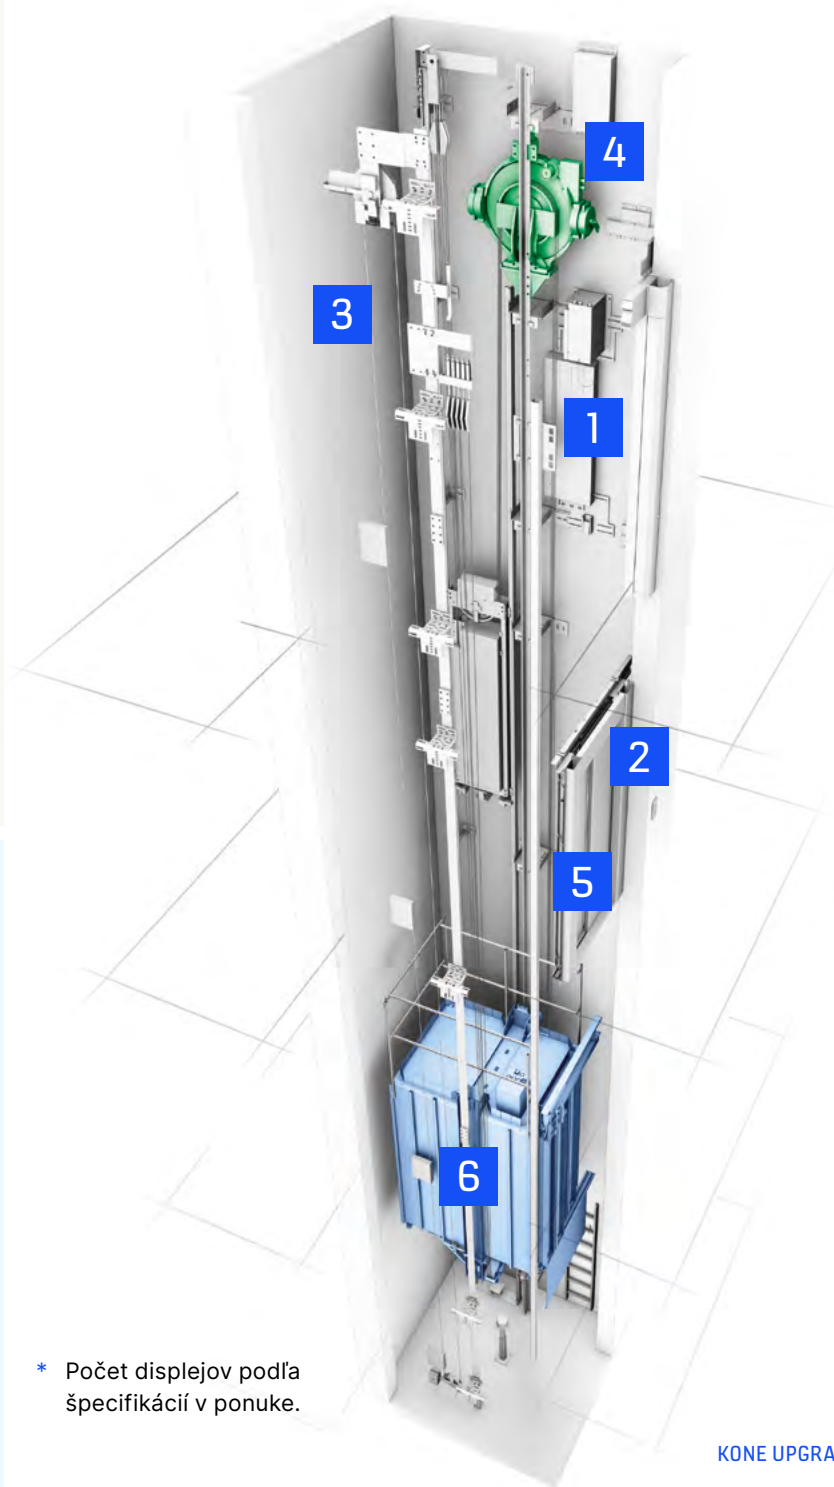

1 Upgrade elektroinštalácie

Modernizácia elektrickej inštalácie

Kompletný balík elektrickej inštalácie s technológiou KCE:

- Rozvádzač, frekvenčný menič, ovládací panel (MAP)
- Elektrická inštalácia šachty (kompletná elektroinštalácia v šachte, riadiace karty, pozičný systém)
- Elektrická inštalácia kabíny vrátane revíznej jazdy
- LED osvetlenie šachty
- Enkóder motora a elektroinštalácia k brzdám stroja
- Obojsmerné dorozumievacie zariadenie (KRM)

2 Upgrade signalizácie

- Nový ovládací panel v kabíne výtahu (COP)
- Privolávače v staniciach (LCS)
- Signalizácia v staniciach (LHI)*

3 DX konektivita

DX konektivita zahrnuje:

- 4G konektivita (GSM 4G)
- Vzdialený monitoring
- Služby 24/7 Connected services
- API Box

4 Upgrade stroja

- Nový stroj série NMX s tichými brzdami
- Nové nosné laná

5 Upgrade dverí

Balíky dverí KONE ReNova:

- M1 – Nové dvere kabíny a dvere na podlažiach
- M2 – Nové dvere na podlažiach
- M3 – Nové dvere kabíny a nové pohony dverí na podlažiach
- M5 – Nové dvere kabíny
- M6 – Nový pohon dverí kabíny

6 Upgrade interiéru kabíny

- CAR DECO – Úplne nová dekorácia stien kabíny
- Nový strop s LED osvetlením
- Podlahová krytina

* Počet displejov podľa špecifikácií v ponuke.