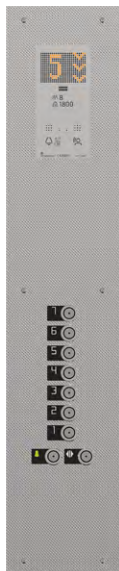

KSS 140 – odolný proti vandalizmu

COP

Povrchová úprava

- Flemish Linen (TS1)
- Scottish Quad (K)

Typ montáže

COP: zapustené
Tlačidlo: nezapustené